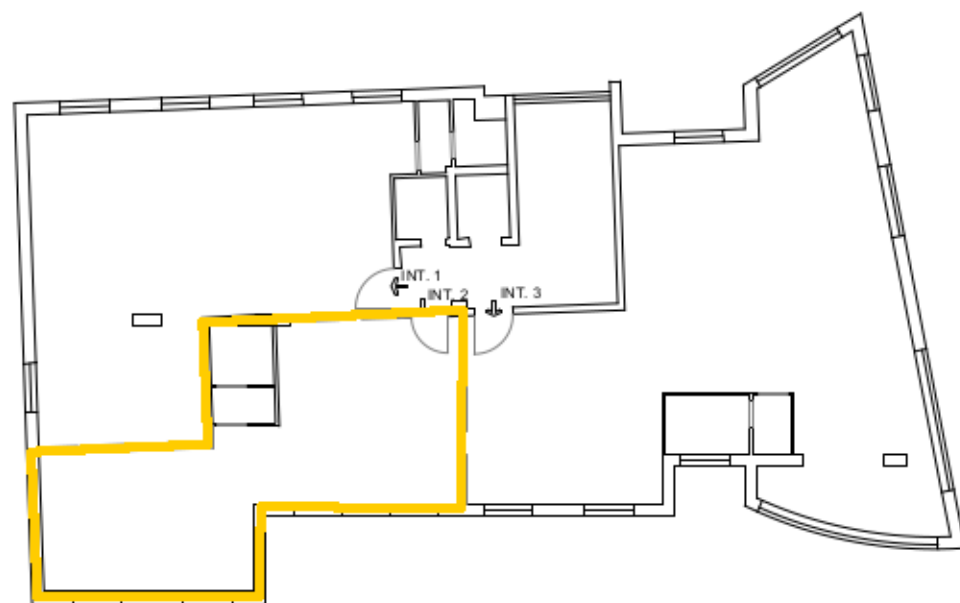

VIA GUGLIELMO MARCONI
PIANTA STATO ATTUALE - PIANO 1

scala 1:200

**Agenzia del Territorio
CATASTO FABBRICATI
Ufficio Provinciale di
Macerata**

Dichiarazione protocollo n. MC0068501 del 28/06/2006

Planimetria di u.i.u. in Comune di Civitanova Marche

Via Guglielmo Marconi

civ.

Identificativi Catastali:

Sezione: 1

Foglio: 9

Particella: 1299

Subalterno: 39

Compilata da:

VIA GUGLIELMO MARCONI
PIANTA STATO ATTUALE - PIANO INTERRATO