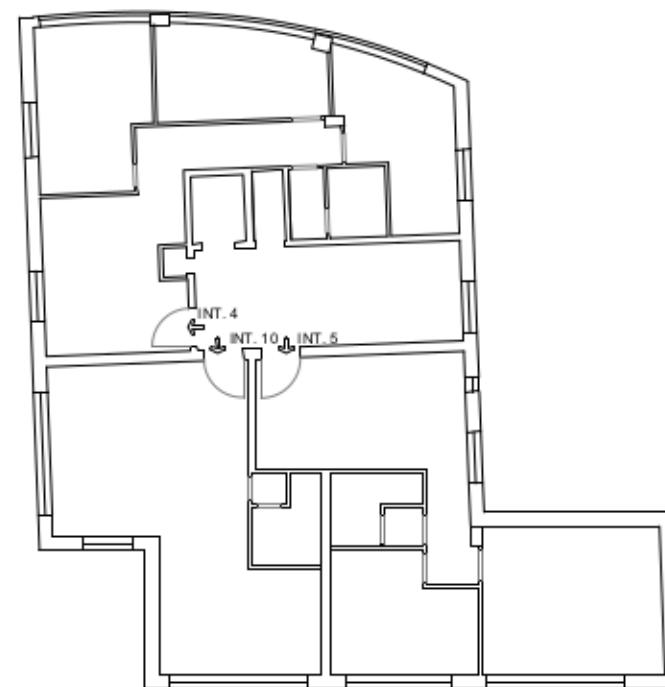

VIA GUGLIELMO MARCONI
PIANTA STATO ATTUALE - PIANO 1

scala 1:200

**Agenzia del Territorio
CATASTO FABBRICATI
Ufficio Provinciale di
Macerata**

Dichiarazione protocollo n. MC0068501 del 28/06/2006

Planimetria di u.i.u. in Comune di Civitanova Marche

Via Guglielmo Marconi

civ.

Identificativi Catastali:

Sezione: 1

Foglio: 9

Particella: 1299

Subalterno: 39

Compilata da:

VIA GUGLIELMO MARCONI
PIANTA STATO ATTUALE - PIANO INTERRATO